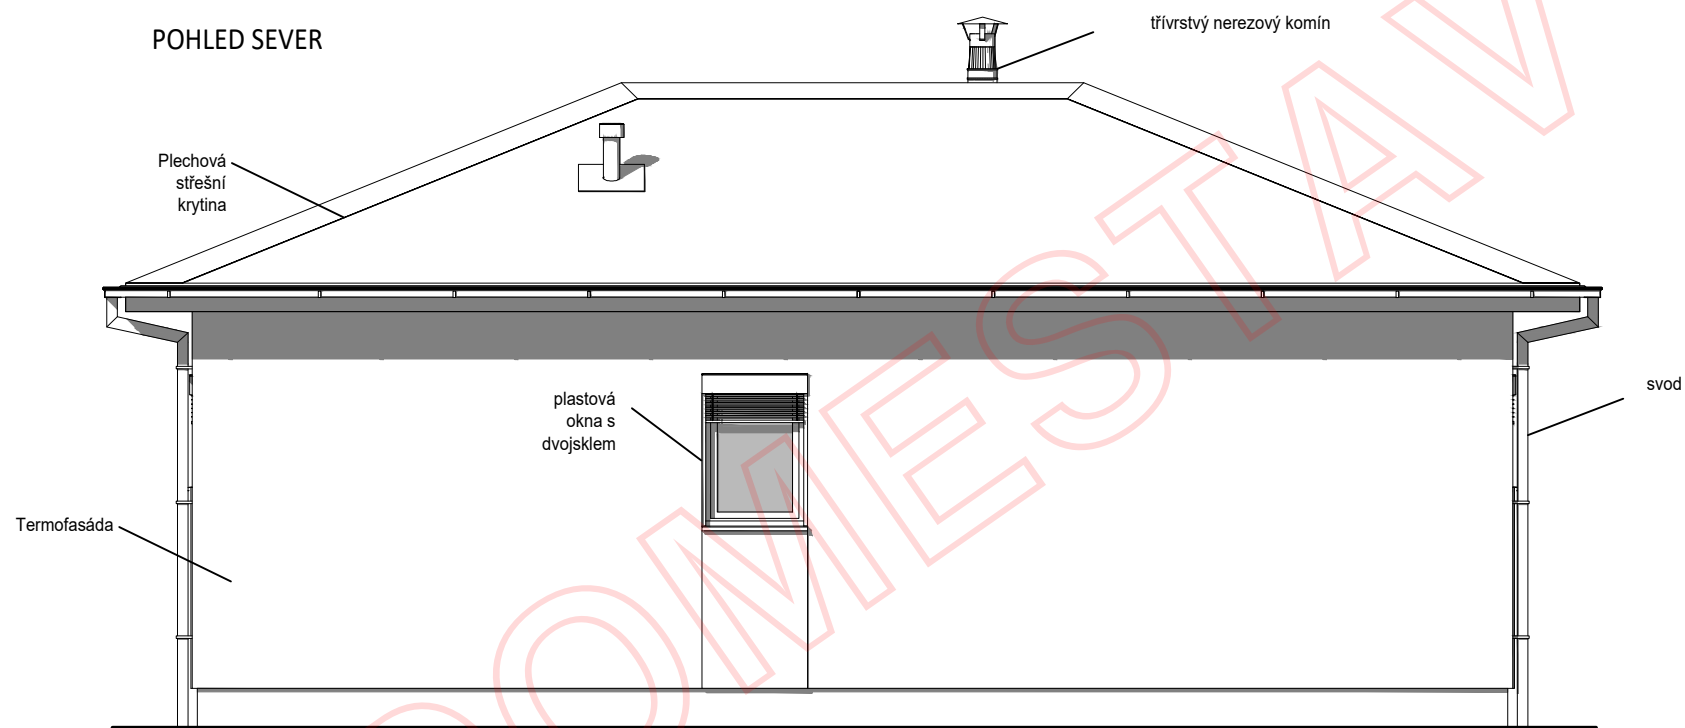

UŽITNÁ PLOCHA 61,6 m<sup>2</sup>

ZASTAVĚNÁ PLOCHA 65,0 m<sup>2</sup>

POHLED JIH

POHLED VÝCHOD

POHLED SEVER

POHLED ZÁPAD