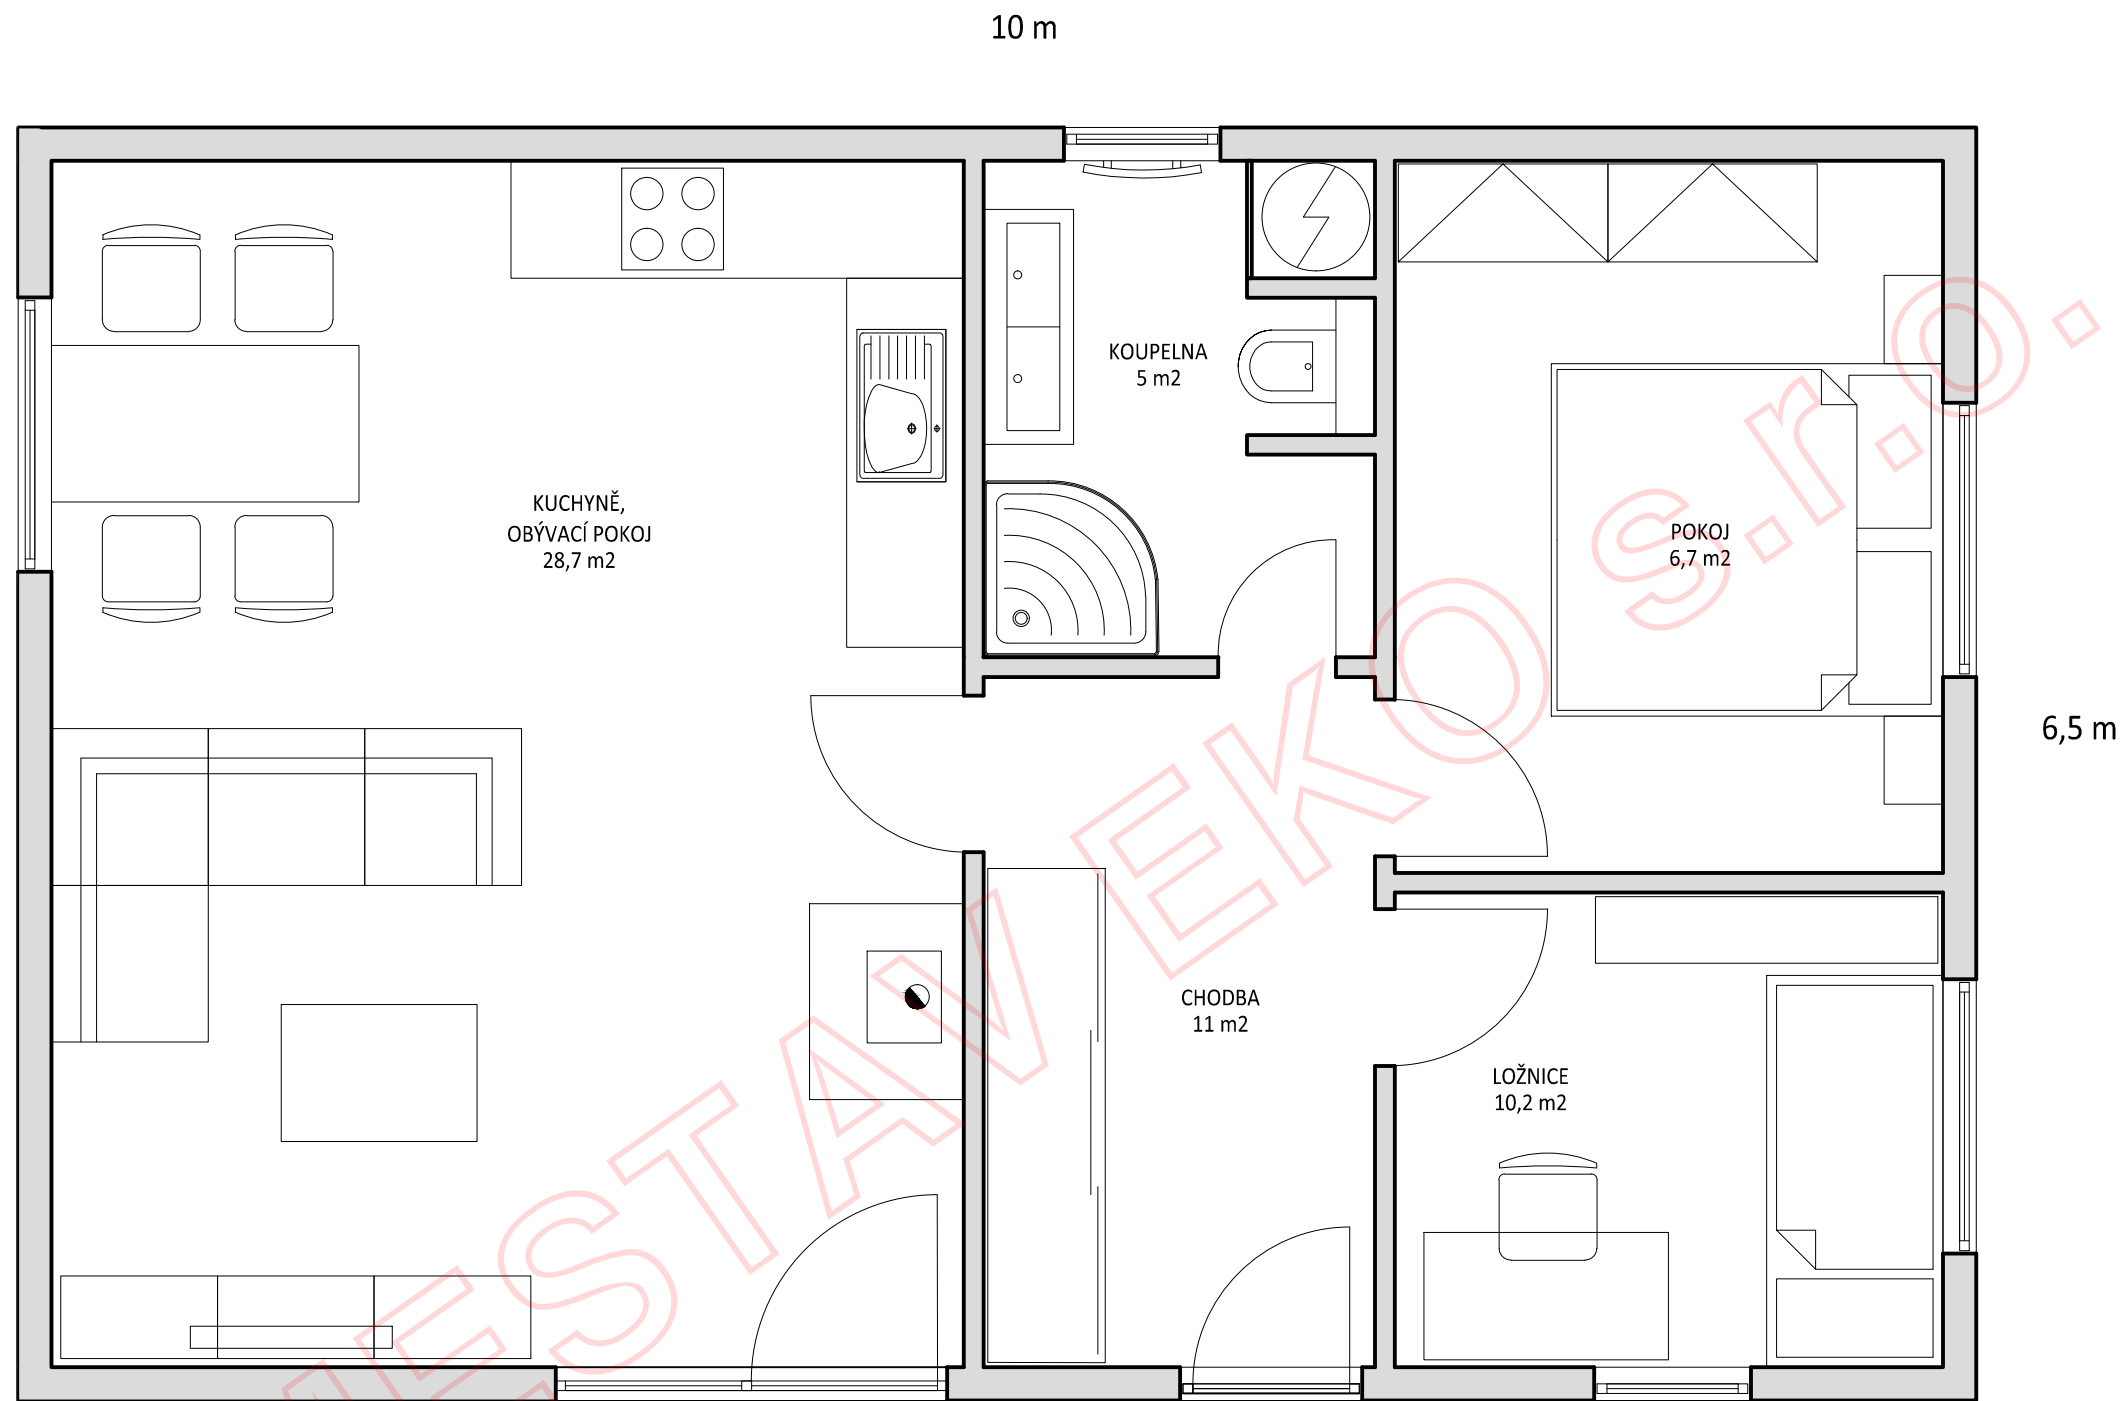

UŽITNÁ PLOCHA 61,6 m<sup>2</sup>

ZASTAVĚNÁ PLOCHA 65,0 m<sup>2</sup>

POHLED JIH

POHLED VÝCHOD

POHLED SEVER

POHLED ZÁPAD