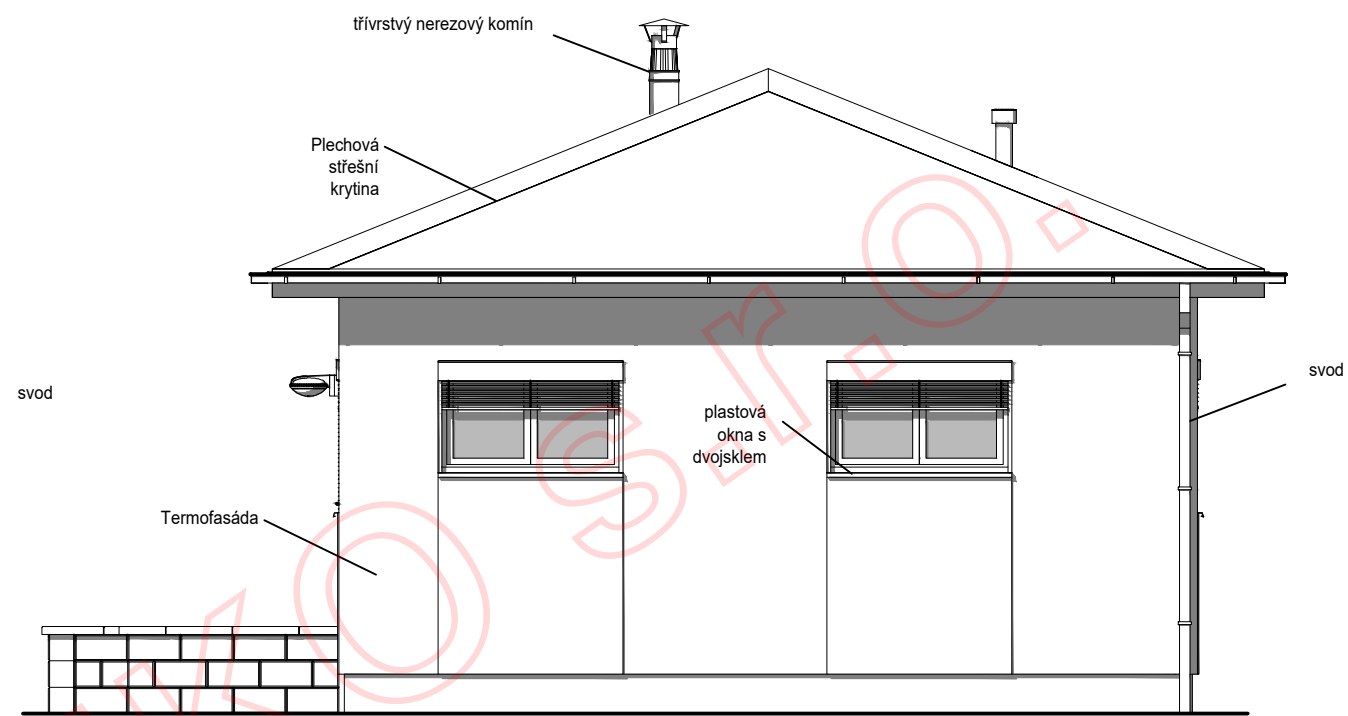

UŽITNÁ PLOCHA 61,6 m<sup>2</sup>

ZASTAVĚNÁ PLOCHA 65,0 m<sup>2</sup>

POHLED JIH

POHLED VÝCHOD

POHLED SEVER

POHLED ZÁPAD