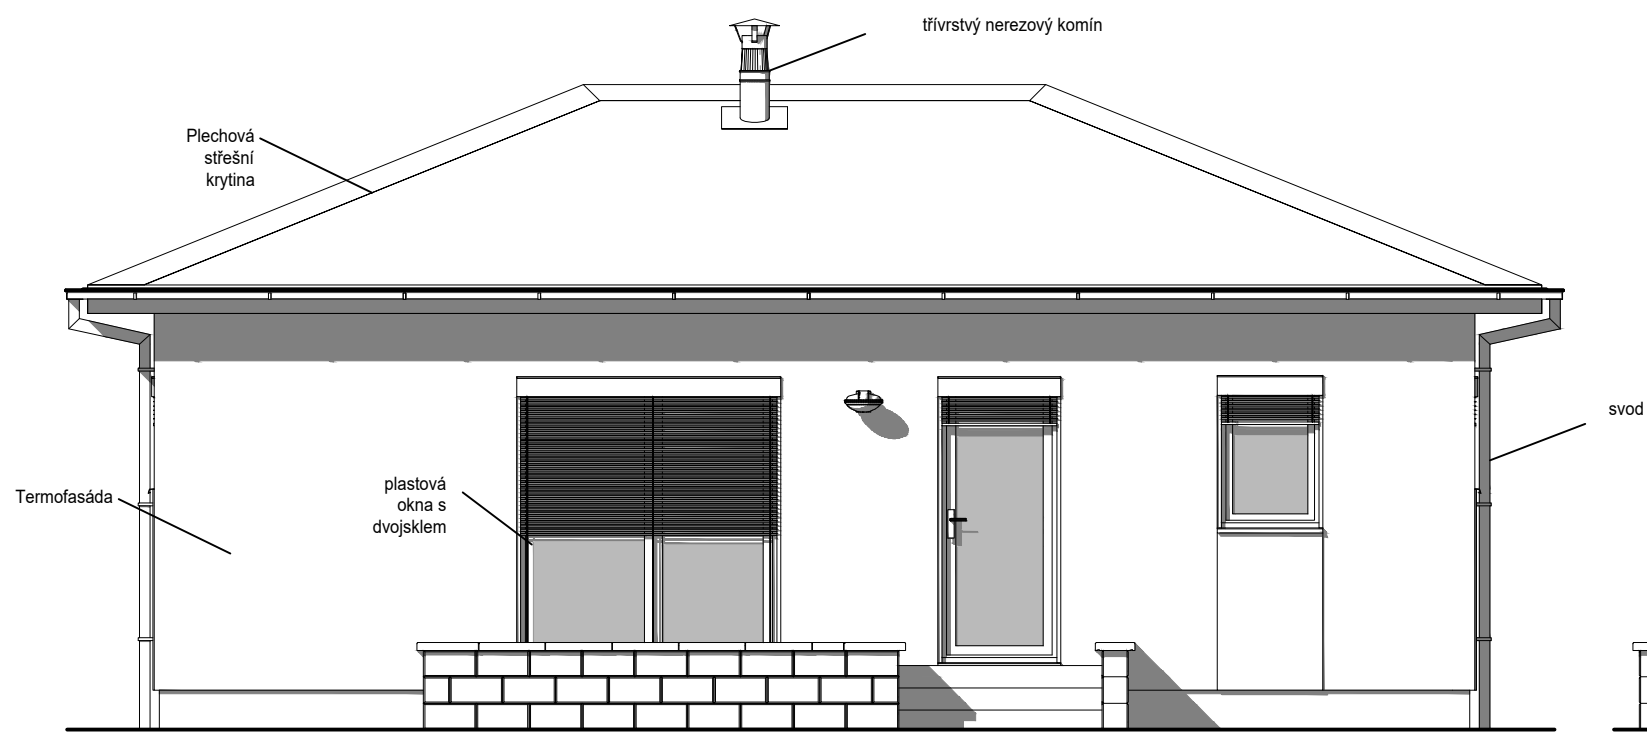

UŽITNÁ PLOCHA 61,6 m<sup>2</sup>

ZASTAVĚNÁ PLOCHA 65,0 m<sup>2</sup>

POHLED JIH

POHLED VÝCHOD

POHLED SEVER

POHLED ZÁPAD